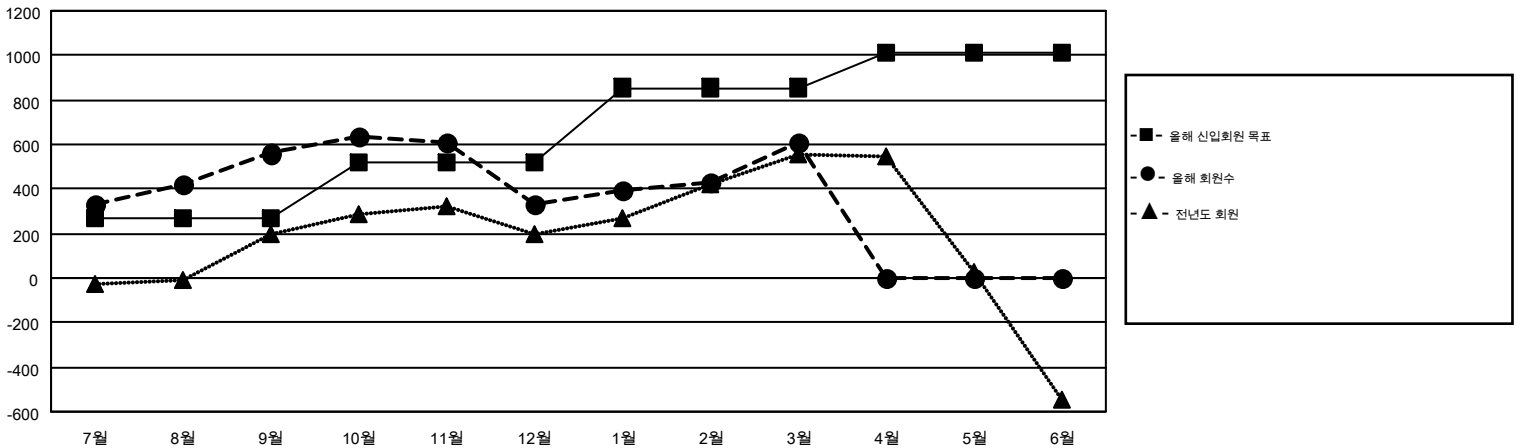

MONTHLY MEMBERSHIP PROGRESS REPORT

Results as of: 3/31/2015

Multiple District 356

LOCATION: REPUBLIC OF KOREA

GMT: JUNG YUL CHOI

현장지역 GMT 5

클럽					회원 1인당				
결과- 2014-2015					결과- 2014-2015				
사분기	신생클럽 목표	신생클럽	해산된 클럽	순 증강/감소	사분기	신입회원 목표	추가된 차터 및 신입 회원	퇴회 회원	순 증강/감소
7월/8월/9월	2	4	1	3	7월/8월/9월	270	1,460	900	560
10월/11월/12월	4	0	6	-6	10월/11월/12월	246	718	949	-231
1월/2월/3월	4	1	0	1	1월/2월/3월	339	742	461	281
4월/5월/6월	1	0	0	0	4월/5월/6월	155	0	0	0

목표 및 누적 신생클럽 수

목표 및 누적 회원수

해산된 클럽: 7	1명 이상의 신입회원을 등록한 493 CLUBS OF 645	성별 분포
		남성 21,675 (84.95%)
		여성 3,841 (15.05%)
퇴회회원	여기에 클릭하여 현황보고 내용 검토	가족단위 회원 14
작고 49		세대주 7
클럽해산 91		비 세대주 7
기타 2,170		
합계 2,310		