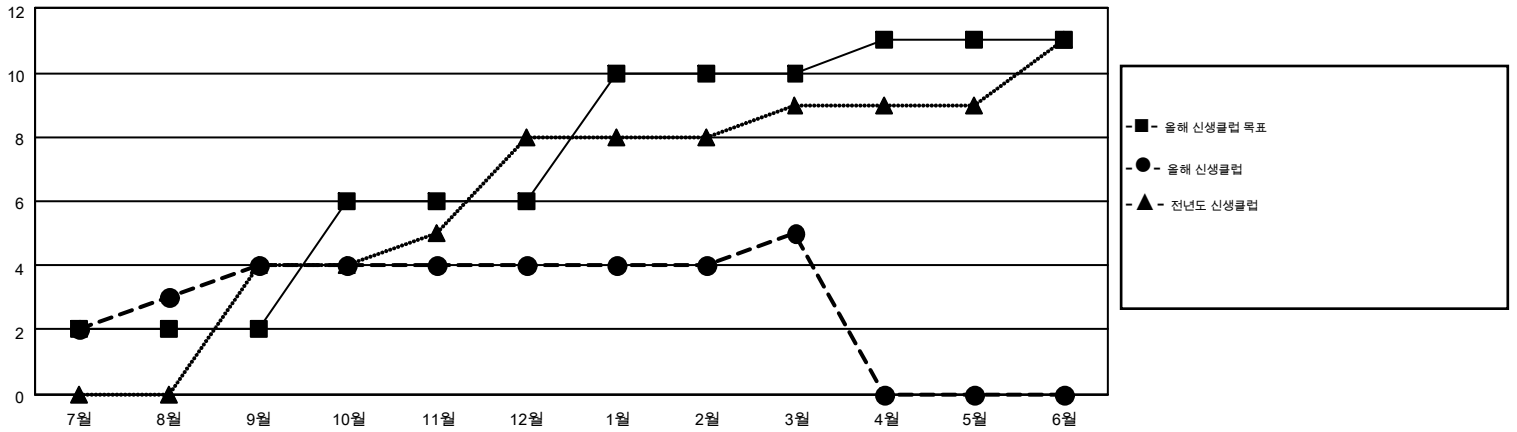

MONTHLY MEMBERSHIP PROGRESS REPORT

Results as of: 3/31/2015

Multiple District 356

LOCATION: REPUBLIC OF KOREA

GMT: JUNG YUL CHOI

현장지역 GMT 5

클럽					회원 1인당				
결과- 2014-2015					결과- 2014-2015				
사분기	신생클럽 목표	신생클럽	해산된 클럽	순 증강/감소	사분기	신입회원 목표	추가된 차터 및 신입 회원	퇴회 회원	순 증강/감소
7월/8월/9월	2	4	1	3	7월/8월/9월	270	1,460	900	560
10월/11월/12월	4	0	6	-6	10월/11월/12월	246	718	949	-231
1월/2월/3월	4	1	0	1	1월/2월/3월	339	742	461	281
4월/5월/6월	1	0	0	0	4월/5월/6월	155	0	0	0

목표 및 누적 신생클럽 수

목표 및 누적 회원수

해산된 클럽: 7	1명 이상의 신입회원을 등록한 493 CLUBS OF 645	성별 분포
		남성 21,675 (84.95%)
		여성 3,841 (15.05%)
퇴회회원	여기에 클릭하여 현황보고 내용 검토	가족단위 회원 14
작고 49		세대주 7
클럽해산 91		비 세대주 7
기타 2,170		
합계 2,310		